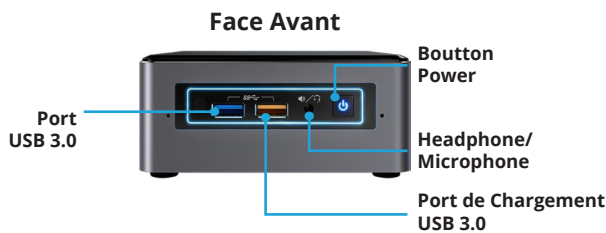

INVISIBLE DERRIÈRE VOTRE ÉCRAN

Via un support adapté, fixez votre Micro Station NUC à l'arrière de votre écran pour gagner encore plus de place.