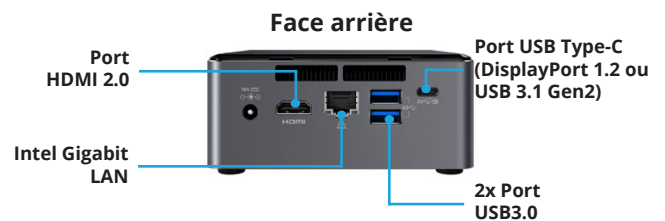

INVISIBLE DERRIÈRE VOTRE ÉCRAN

Via un support adapté, fixez votre Micro Station NUC à l'arrière de votre écran pour gagner encore plus de place.